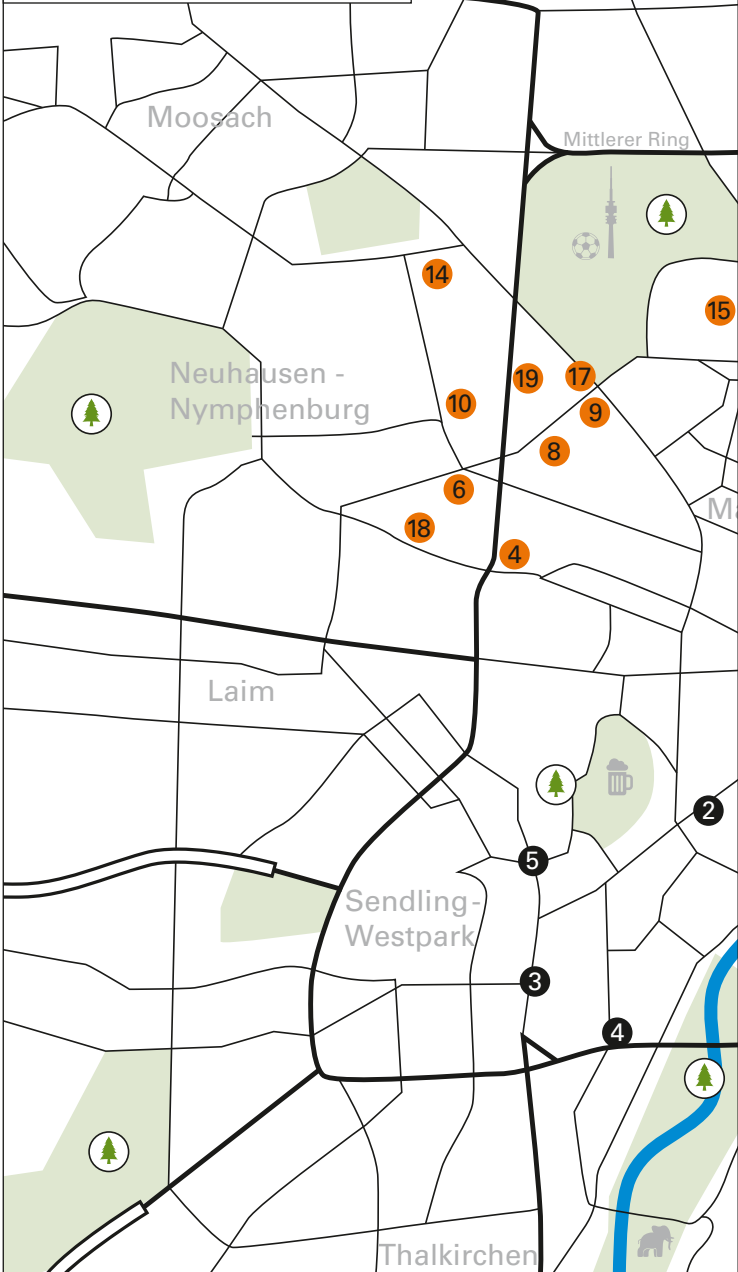

Legende

- Tour Nord/West
- Tour Süd/Ost
- Straße
- Mittlerer Ring
- Sehenswürdigkeiten