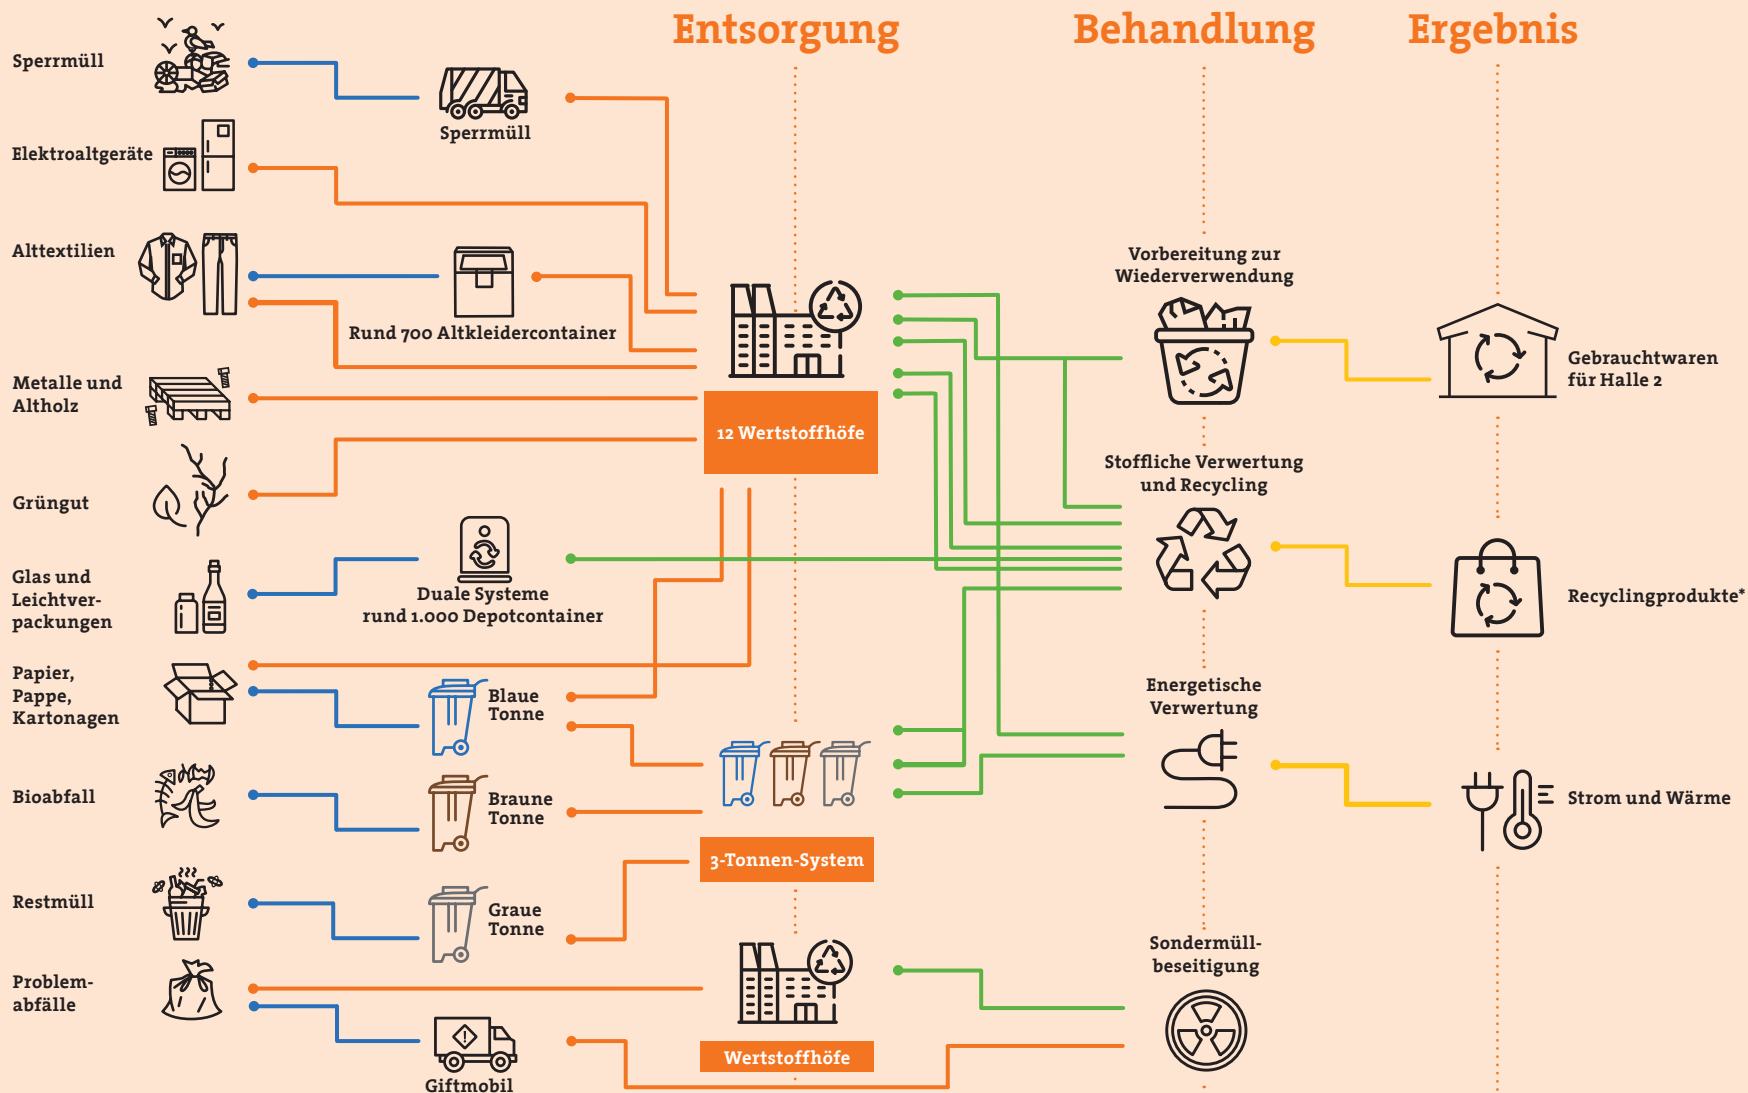

Über den AWM

**Das Münchner Entsorgungssystem
AWM-Standorte und -Anlagen**

Das Münchner Entsorgungssystem

* Kompost (Münchner Erden), Recyclingpapier, Regranulat, Metalle, Spanplatten, Glasbaumaterialien usw.

AWM-Standorte und -Anlagen

Wertstoffhof

Betriebshof

Trockenfermentations-
anlage und Erdenwerk

Gebrauchtwaren-
kaufhaus Halle 2

Heizkraftwerk
Nord

Entsorgungspark
Freimann