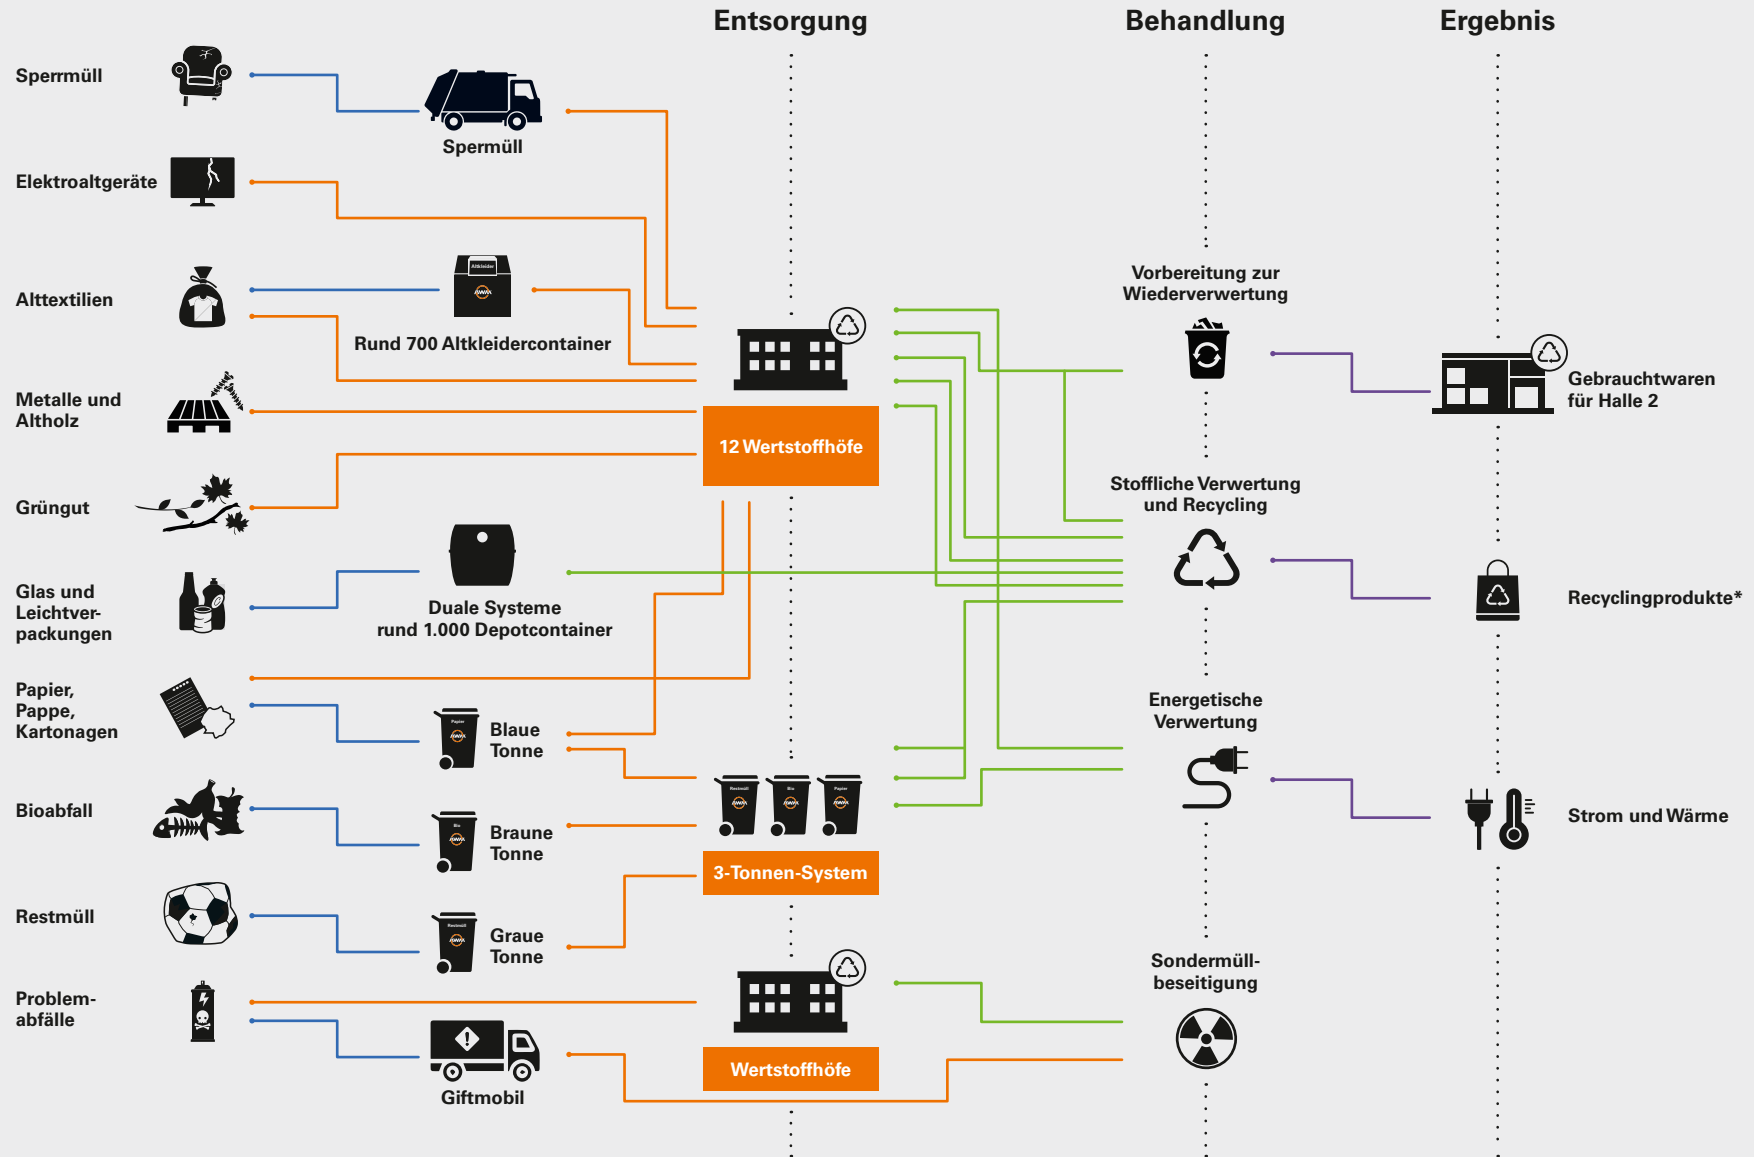

Über den AWM

2024

Das Münchner Entsorgungssystem

* Kompost (Münchner Erden), Recyclingpapier, Regranulat, Metalle, Spanplatten, Glasbaumaterialien usw.

AWM-Standorte und -Anlagen