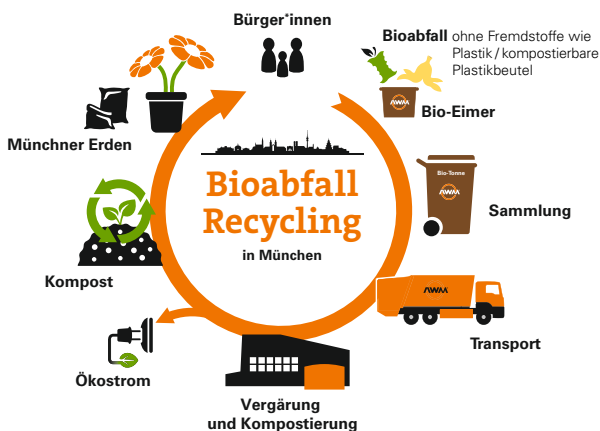

HEY MÜNCHEN!

Jede Schale zählt: Bioabfall richtig trennen!

Bioabfall
raus aus
dem Restmüll –
rein in die
Biotonne!

Bioabfall – viel zu schade für den Restmüll!

Noch immer besteht über ein Drittel des Restmülls aus Bioabfall. Dabei könnten daraus Ökostrom, hochwertiger Kompost und Blumenerde erzeugt werden.

Richtig trennen – Wertstoffe retten: Trennen Sie bitte Ihre Bioabfälle und helfen Sie mit, wertvolle Rohstoffe zu retten. Jede Schale zählt!

SO WERDEN AUS BIOABFALL DIE MÜNCHNER ERDEN

**Richtig entsorgt und dann sinnvoll verwertet:
So schließt sich der natürliche Kreislauf.**

Aus Bioabfall wird Münchner Erde: nachhaltig, regional und hochwertig! Jetzt auch torffrei an vielen Wertstoffhöfen und im Erdenwerk Freimann erhältlich:

www.muenchner-erden.de

Weitere Infos erhalten Sie unter