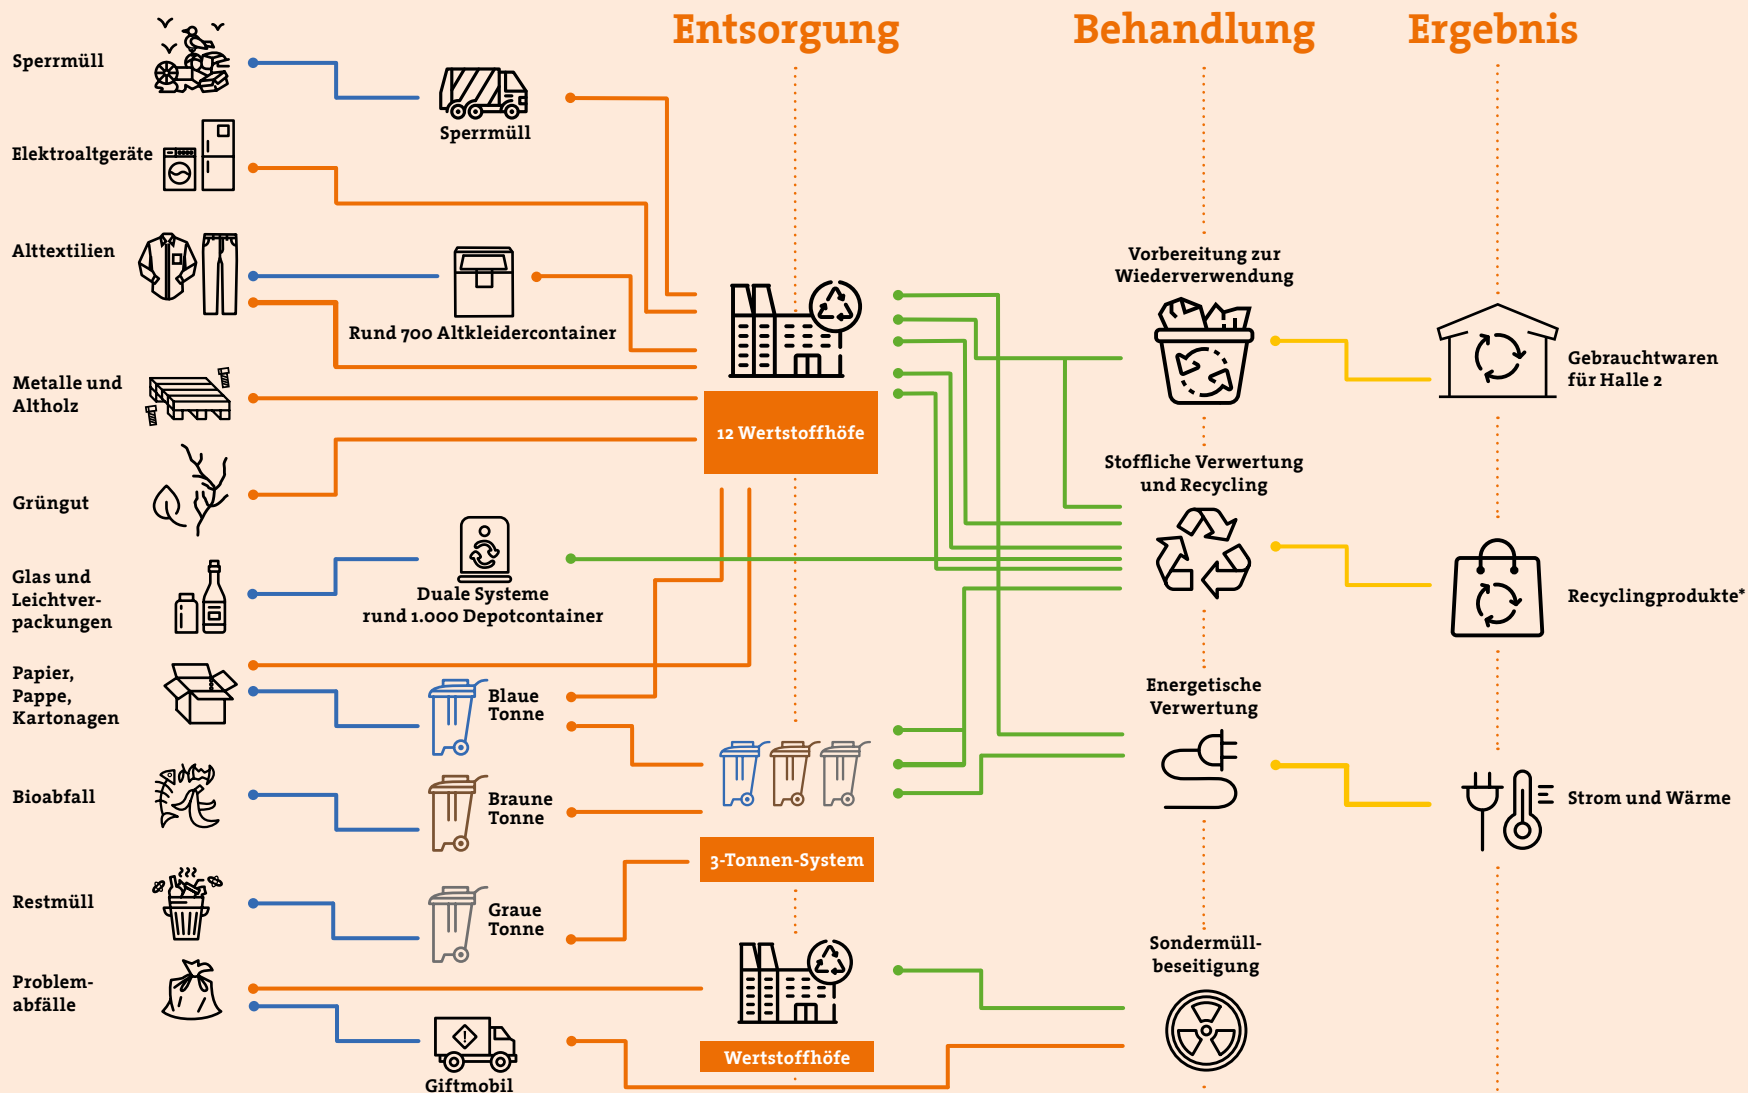

Über den AWM

**Das Münchner Entsorgungssystem
AWM-Standorte und -Anlagen**

Das Münchner Entsorgungssystem

* Kompost (Münchner Erden), Recyclingpapier, Regranulat, Metalle, Spanplatten, Glasbaumaterialien usw.

AWM-Standorte und -Anlagen

Wertstoffhof

Betriebshof

Trockenfermentations-
anlage und Erdenwerk

Gebrauchtwaren-
kaufhaus Halle 2

Heizkraftwerk
Nord

Entsorgungspark
Freimann