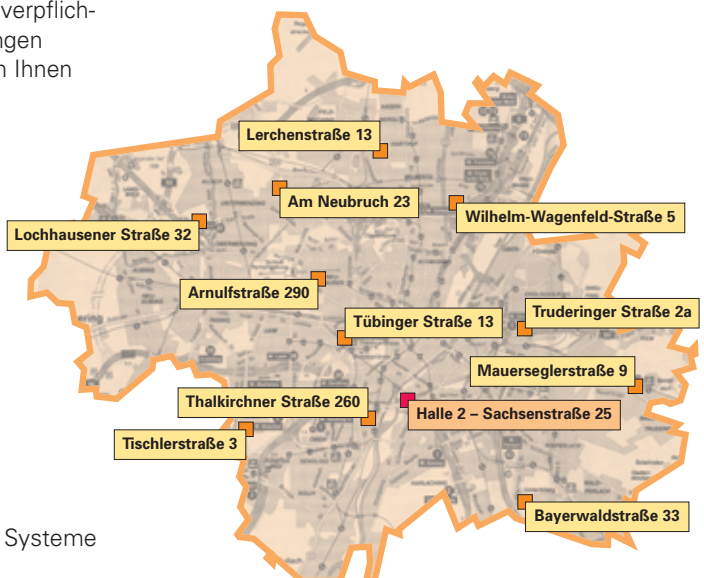

Öffnungszeiten:

Montag von 10.30 bis 19 Uhr

Dienstag bis Freitag von 8 bis 18 Uhr

Samstag von 7.30 bis 15 Uhr

Hier die **Adressen** der Münchner Wertstoffhöfe und der Halle 2:

**Tipp:** Noch gut erhaltene Gegenstände, die auf den Münchner Wertstoffhöfen gesammelt werden, können Sie zu günstigen Preisen in der **Halle 2** erwerben – nicht jedoch abgeben.

Öffnungszeiten der Halle 2, Sachsenstraße 25:

Dienstag bis Freitag von 10:30 bis 12:30 Uhr

und von 15:00 bis 18:00 Uhr

Samstag von 9 bis 14 Uhr, Montag geschlossen.